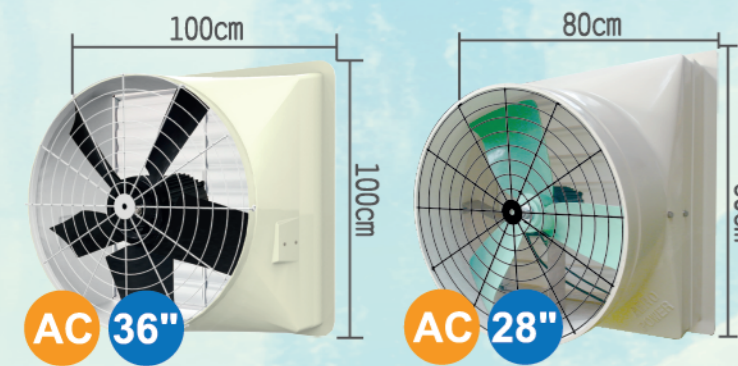

型號 3A-532 規格 36" 尺寸 100x100x60cm 葉片 五葉塑鋼 電壓 220V/三相 馬達 1HP/12P 電流 4.3A 耗電 1100W 音量 58-62dB 重量 40kg 抽風量 23,000 M³/hr	型號 3A-324 規格 28" 尺寸 80x80x50cm 葉片 三葉SMC 電壓 110V/220V單相 馬達 0.5HP / 8P 電流 1.4A 耗電 400W 音量 55-65dB 重量 23kg 抽風量 16,000 M³/hr