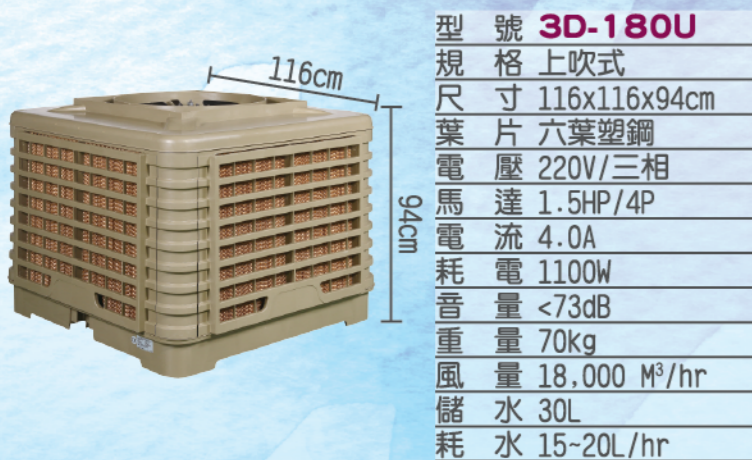

# 水冷降溫系列

型號	3E-36C
尺寸	170x140x72cm
葉片	三葉白鐵
電壓	110V/220V單相
馬達	1.0HP/10P
電流	8.5A
耗電	1000W
音量	<80dB
重量	100kg
風量	28,000 M <sup>3</sup> /hr
儲水	200L
耗水	25-30L/hr

型號	3E-36C
尺寸	170x140x72cm
葉片	三葉白鐵
電壓	110V/220V單相
馬達	1.0HP/10P
電流	8.5A
耗電	1000W
音量	<80dB
重量	100kg
風量	28,000 M <sup>3</sup> /hr
儲水	200L
耗水	25-30L/hr

型號	3E-24C
尺寸	154x111x70cm
葉片	三葉
電壓	110V
馬達	0.5HP/4P
電流	6.5A
耗電	700W
音量	<75dB
重量	80KG
儲水	125L
耗水	20-25L/hr

型號	3D-180U
規格	上吹式
尺寸	116x116x94cm
葉片	六葉塑鋼
電壓	220V/三相
馬達	1.5HP/4P
電流	4.0A
耗電	1100W
音量	<73dB
重量	70kg
風量	18,000 M <sup>3</sup> /hr
儲水	30L
耗水	15-20L/hr

型號	3D-180D
規格	下吹式
尺寸	116x116x90cm
葉片	六葉塑鋼
電壓	220V/三相
馬達	1.5HP/4P
電流	4.0A
耗電	1100W
音量	<73dB
重量	65kg
風量	18,000 M <sup>3</sup> /hr
儲水	30L
耗水	15-20L/hr

型號	3D-180S
規格	側吹式
尺寸	116x116x90cm
葉片	六葉塑鋼
電壓	220V/三相
馬達	1.5HP/4P
電流	4.0A
耗電	1100W
音量	<73dB
重量	65kg
風量	18,000 M <sup>3</sup> /hr
儲水	30L
耗水	15-20L/hr