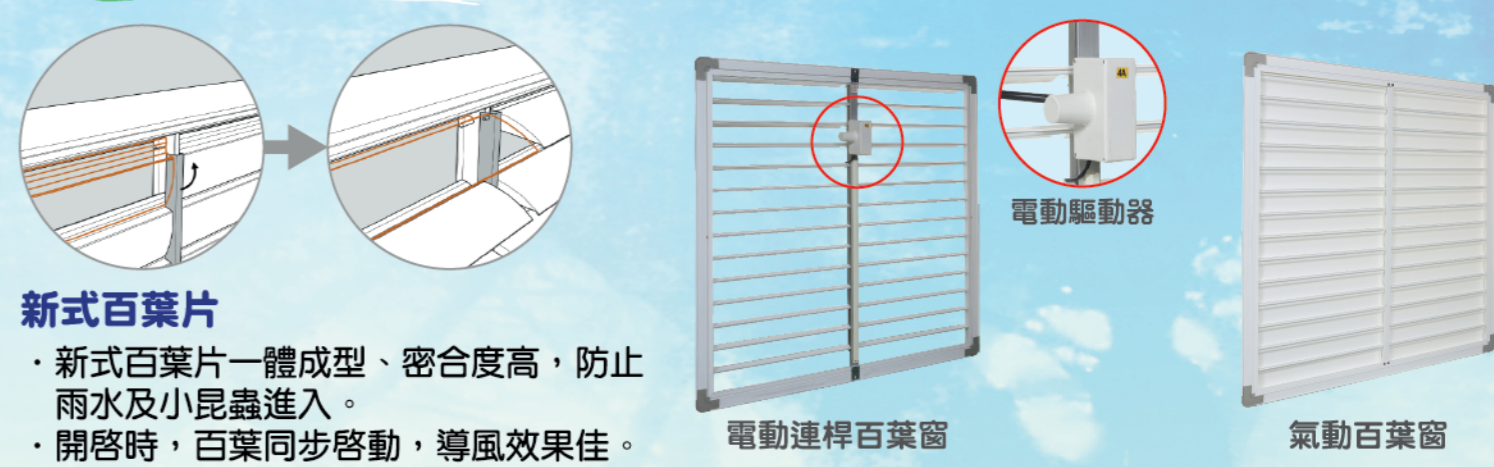

百葉窗系列 自然通風、加強採光、絕佳防水、防颱效果