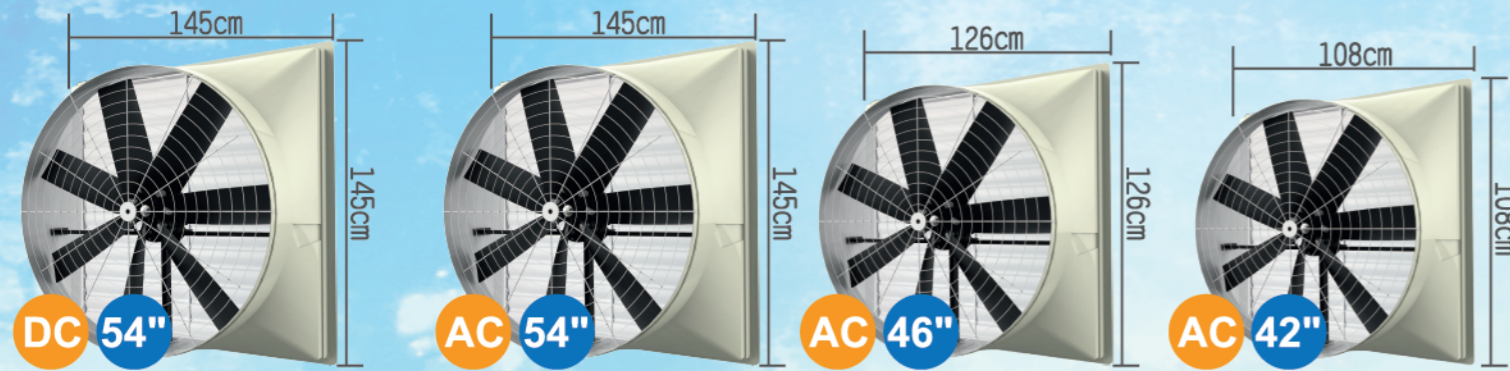

負壓排風扇系列

型號 3F-750D 規格 54" 尺寸 145x145x60cm 葉片 七葉塑鋼 電壓 220V/單相 馬達 1.0HP/無刷 電流 4.0A 耗電 700W 音量 ≤70dB 重量 61kg 抽風量 43,000-45,000 M³/hr ※另有46"及42"二種規格	型號 3A-750 規格 54" 尺寸 145x145x60cm 葉片 七葉塑鋼 電壓 220V/三相 馬達 1.5HP/12P 電流 5.2A 耗電 1400W 音量 68-72dB 重量 61kg 抽風量 45,000 M³/hr	型號 3A-742 規格 46" 尺寸 126x126x60cm 葉片 七葉塑鋼 電壓 220V/三相 馬達 1.0HP/12P 電流 4.8A 耗電 1000W 音量 63-67dB 重量 55kg 抽風量 34,000 M³/hr	型號 3A-736 規格 42" 尺寸 108x108x60cm 葉片 七葉塑鋼 電壓 220V/三相 馬達 0.75HP/12P 電流 2.7A 耗電 800W 音量 58-62dB 重量 55kg 抽風量 28,000 M³/hr