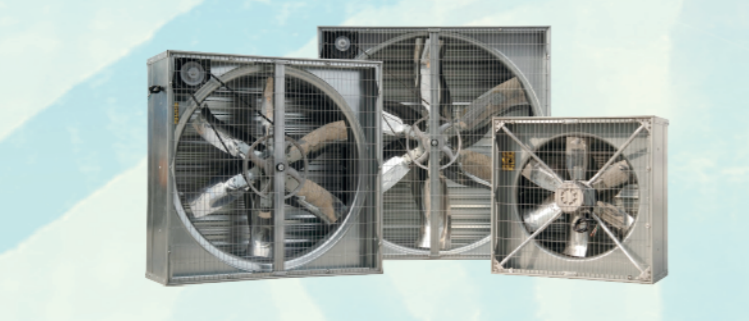

鍍鋅銅皮帶式

型號 3C-650 規格 54" 尺寸 138x138x45cm 葉片 六葉白鐵 電壓 220V/三相 馬達 1.5HP/4P 電流 5.7A 耗電 1100W 音量 68-75dB 重量 88kg 抽風量 40,800 M³/hr	型號 3C-360 規格 36" 尺寸 109x109x45cm 葉片 六葉白鐵 電壓 220V/三相 馬達 1HP/4P 電流 3.5A 耗電 735W 音量 65-75dB 重量 67kg 抽風量 22,250 M³/hr	型號 3C-240 規格 24" 尺寸 80.5x80.5x45cm 葉片 六葉白鐵 電壓 220V/三相 馬達 0.5HP/4P 電流 2.0A 耗電 373W 音量 65-75dB 重量 51kg 抽風量 10,600 M³/hr