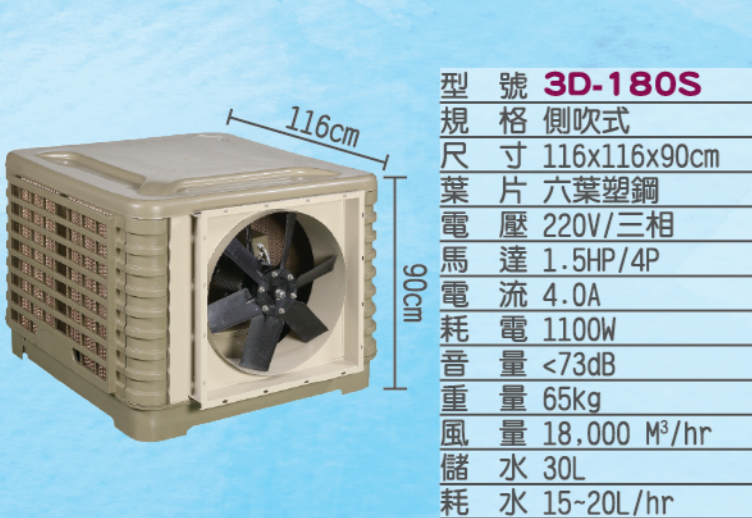

# 水冷降溫系列

型號	3E-36C
尺寸	170x140x72cm
葉片	三葉白鐵
電壓	110V/220V單相
馬達	1.0HP/10P
電流	8.5A
耗電	1000W
音量	<80dB
重量	100kg
風量	28,000 M <sup>3</sup> /hr
儲水	200L
耗水	25-30L/hr

型號	3E-36C
尺寸	170x140x72cm
葉片	三葉白鐵
電壓	110V/220V單相
馬達	1.0HP/10P
電流	8.5A
耗電	1000W
音量	<80dB
重量	100kg
風量	28,000 M <sup>3</sup> /hr
儲水	200L
耗水	25-30L/hr

型號	3E-24C
尺寸	154x111x70cm
葉片	三葉
電壓	110V
馬達	0.5HP/4P
電流	6.5A
耗電	700W
音量	<75dB
重量	80KG
儲水	125L
耗水	20-25L/hr

型號	3D-180U
規格	上吹式
尺寸	116x116x94cm
葉片	六葉塑鋼
電壓	220V/三相
馬達	1.5HP/4P
電流	4.0A
耗電	1100W
音量	<73dB
重量	70kg
風量	18,000 M <sup>3</sup> /hr
儲水	30L
耗水	15-20L/hr

型號	3D-180D
規格	下吹式
尺寸	116x116x90cm
葉片	六葉塑鋼
電壓	220V/三相
馬達	1.5HP/4P
電流	4.0A
耗電	1100W
音量	<73dB
重量	65kg
風量	18,000 M <sup>3</sup> /hr
儲水	30L
耗水	15-20L/hr

型號	3D-180S
規格	側吹式
尺寸	116x116x90cm
葉片	六葉塑鋼
電壓	220V/三相
馬達	1.5HP/4P
電流	4.0A
耗電	1100W
音量	<73dB
重量	65kg
風量	18,000 M <sup>3</sup> /hr
儲水	30L
耗水	15-20L/hr