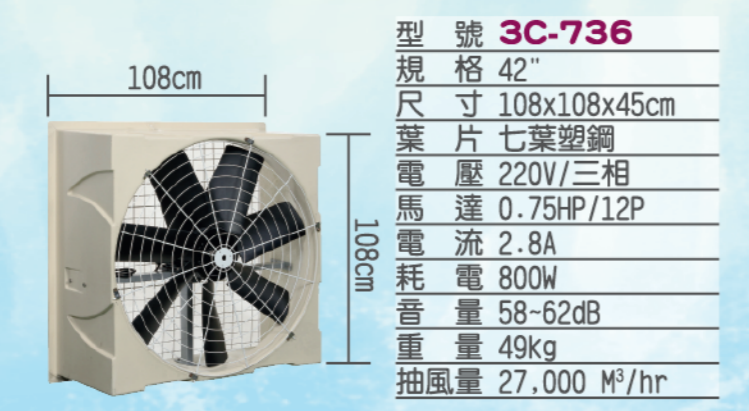

型號 3C-736 規格 42" 尺寸 108x108x45cm 葉片 七葉塑鋼 電壓 220V/三相 馬達 0.75HP/12P 電流 2.8A 耗電 800W 音量 58-62dB 重量 49kg 抽風量 27,000 M³/hr