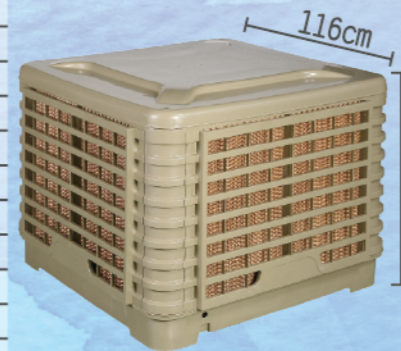

# 水冷降溫系列

型號	3E-36C
尺寸	170x140x72cm
葉片	三葉白鐵
電壓	110V/220V單相
馬達	1.0HP/10P
電流	8.5A
耗電	1000W
音量	<80dB
重量	100kg
風量	28,000 M <sup>3</sup> /hr
儲水	200L
耗水	25-30L/hr

型號	3E-36C
尺寸	170x140x72cm
葉片	三葉白鐵
電壓	110V/220V單相
馬達	1.0HP/10P
電流	8.5A
耗電	1000W
音量	<80dB
重量	100kg
風量	28,000 M <sup>3</sup> /hr
儲水	200L
耗水	25-30L/hr

型號	3E-24C
尺寸	154x111x70cm
葉片	三葉
電壓	110V
馬達	0.5HP/4P
電流	6.5A
耗電	700W
音量	<75dB
重量	80KG
儲水	125L
耗水	20-25L/hr

型號	3D-180U
規格	上吹式
尺寸	116x116x94cm
葉片	六葉塑鋼
電壓	220V/三相
馬達	1.5HP/4P
電流	4.0A
耗電	1100W
音量	<73dB
重量	70kg
風量	18,000 M <sup>3</sup> /hr
儲水	30L
耗水	15-20L/hr

型號	3D-180D
規格	下吹式
尺寸	116x116x90cm
葉片	六葉塑鋼
電壓	220V/三相
馬達	1.5HP/4P
電流	4.0A
耗電	1100W
音量	<73dB
重量	65kg
風量	18,000 M <sup>3</sup> /hr
儲水	30L
耗水	15-20L/hr

型號	3D-180S
規格	側吹式
尺寸	116x116x90cm
葉片	六葉塑鋼
電壓	220V/三相
馬達	1.5HP/4P
電流	4.0A
耗電	1100W
音量	<73dB
重量	65kg
風量	18,000 M <sup>3</sup> /hr
儲水	30L
耗水	15-20L/hr