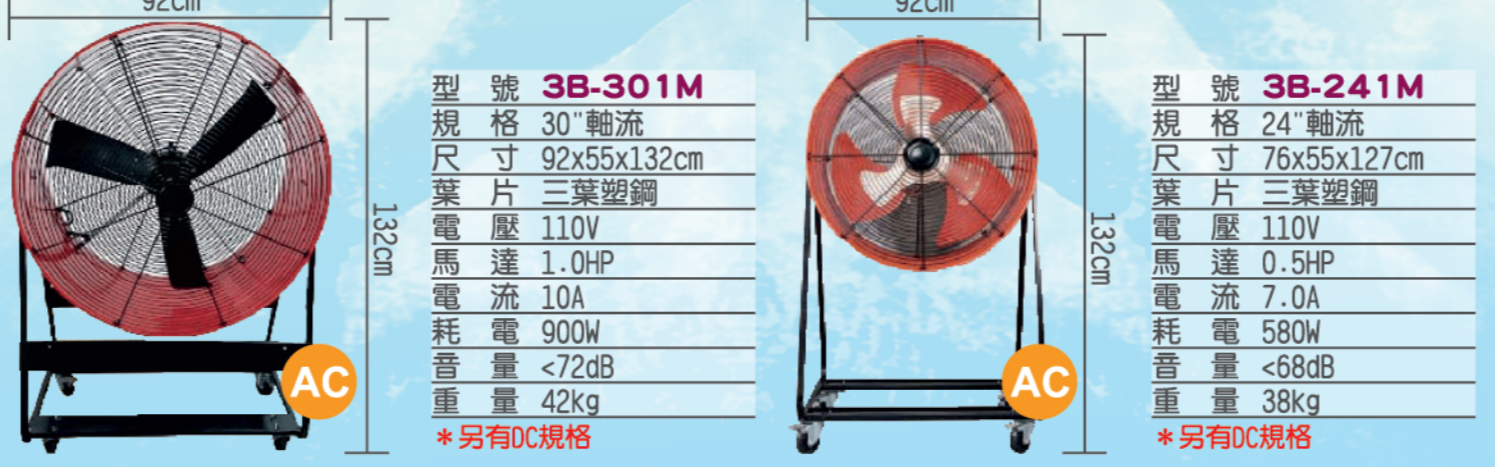

型號 3B-301M 規格 30"軸流 尺寸 92x55x132cm 葉片 三葉塑鋼 電壓 110V 馬達 1.0HP 電流 10A 耗電 900W 音量 <72dB 重量 42kg *另有DC規格	型號 3B-241M 規格 24"軸流 尺寸 76x55x127cm 葉片 三葉塑鋼 電壓 110V 馬達 0.5HP 電流 7.0A 耗電 580W 音量 <68dB 重量 38kg *另有DC規格