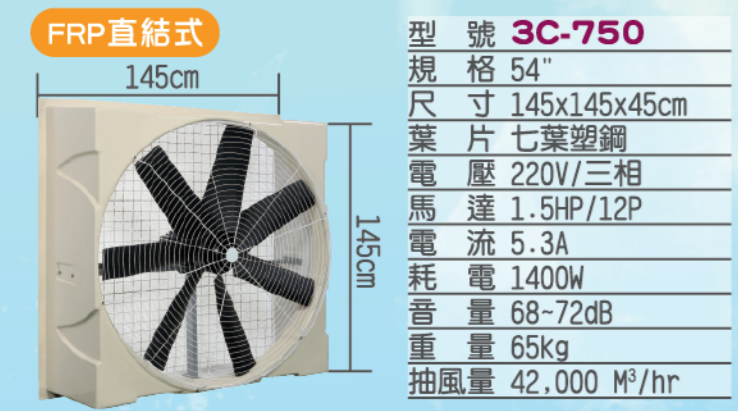

型號 3C-750 規格 54" 尺寸 145x145x45cm 葉片 七葉塑鋼 電壓 220V/三相 馬達 1.5HP/12P 電流 5.3A 耗電 1400W 音量 68-72dB 重量 65kg 抽風量 42,000 M³/hr